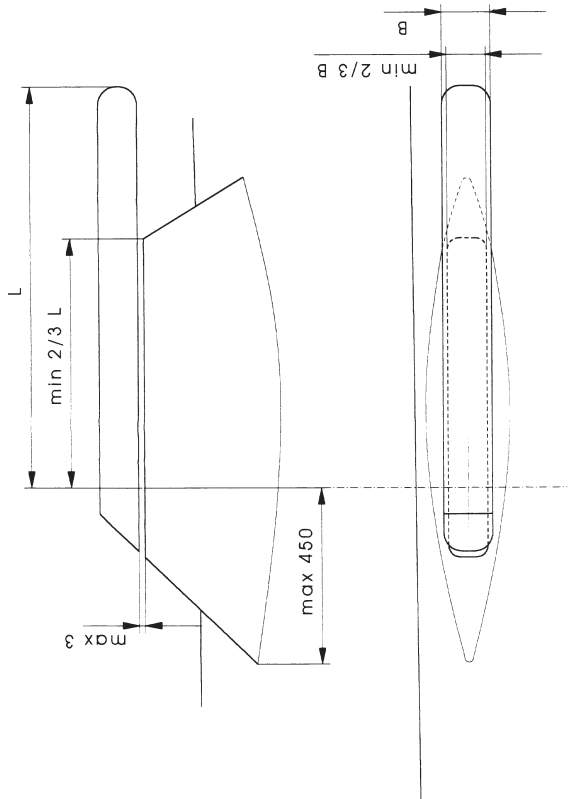

Fig. 16

FIGURE 17

FIGURE 18

F.I.B.T. PROPERTIES

HELMET

(left and right side)

50cm²

10cm

5cm

ACTUAL SIZE

FIBT Properties

Top View of Sled

(Not to Scale)

FIBT Race Number & Advertising
(Maximum Size of 2500 sq. cm)

No Advertising Allowed

Available For NF's

Espaces FIBT

Vue d'en haut du Bob

(pas à l'échelle)

Espace réservé au numéro de course et publicité FIBT
(Maximum dimension 2500 cm²)

Publicité non admise

Surface à disposition des
Fédérations Nationales

FIBT-Wettkampfnnummer und Werbung
(maximale Fläche 2500 cm²)

Ligne médiane

Mittellinie

FIBT Properties

Side View of Sled

(Not to Scale)

FIBT Race Number & Advertising
(Maximum Size of 2500 sq. cm)

Espace réservé au numéro de course et publicité FIBT
(Maximum dimension 2500 cm²)