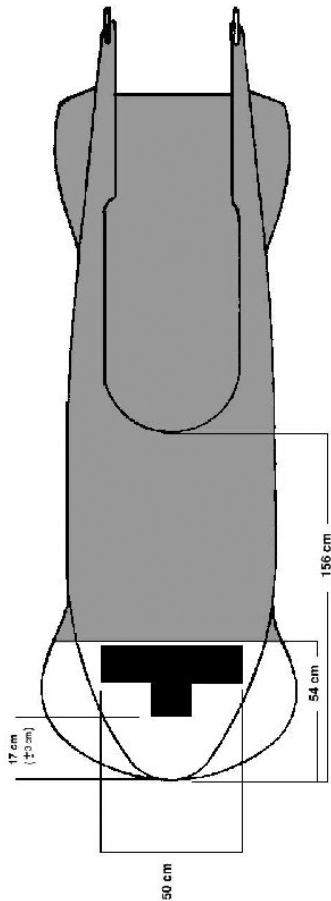

Fig. 16

FIGURE 17

FIGURE 18

F.I.B.T. PROPERTIES

HELMET

(left and right side)

50cm²

10cm

5cm

ACTUAL SIZE

FIBT Properties

Top View of Sled

(Not to Scale)

FIBT Race Number & Advertising
(Maximum Size of 2500 sq. cm)

No Advertising Allowed

Available For NF's

Espaces FIBT

Vue d'en haut du Bob

(pas à l'échelle)

Espace réservé au numéro de course et publicité FIBT
(Maximum dimension 2500 cm²)

Publicité non admise

Surface à disposition des
Fédérations Nationales

FIBT-Wettkampfnnummer und Werbung
(maximale Fläche 2500 cm²)

Keine Werbung zugelassen

Den Nationalverbänden zur
Verfügung stehende Fläche

FIBT Properties Front View of Sled

(Not to Scale)

 FIBT Race Number & Advertising
(Maximum Size of 2500 sq. cm)

Espace réservé au numéro de course et publicité FIBT
(Maximum dimension 2500 cm²)