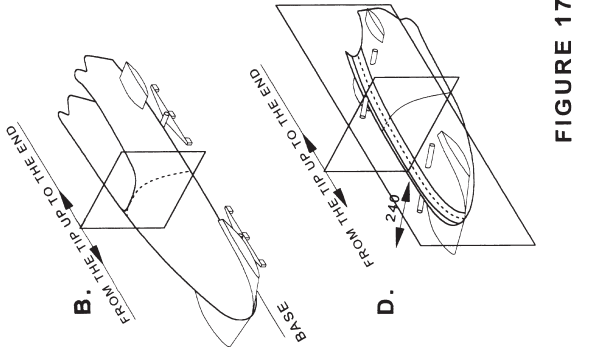

Fig. 16

FIGURE 17

FIGURE 18

F.I.B.T. PROPERTIES

HELMET

(left and right side)

50cm²

10cm

5cm

ACTUAL SIZE

FIBT Properties

Top View of Sled

(Not to Scale)

FIBT Race Number & Advertising
(Maximum Size of 2500 sq. cm)

No Advertising Allowed

Available For NF's

Espaces FIBT

Vue d'en haut du Bob

(pas à l'échelle)

Espace réservé au numéro de course et publicité FIBT
(Maximum dimension 2500 cm²)

Publicité non admise

Surface à disposition des
Fédérations Nationales

FIBT-Wettkampfnnummer und Werbung
(maximale Fläche 2500 cm²)