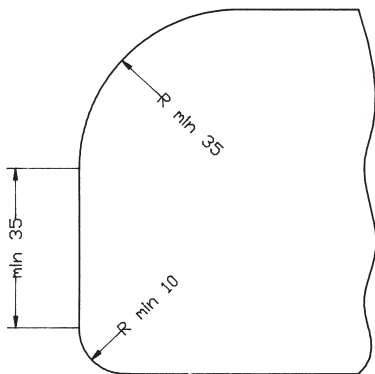

Fig. 15

3.3 ABWEISER vorne, 2er und 4er
Front bumpers, 2 and 4
Butoirs avant, 2 et 4