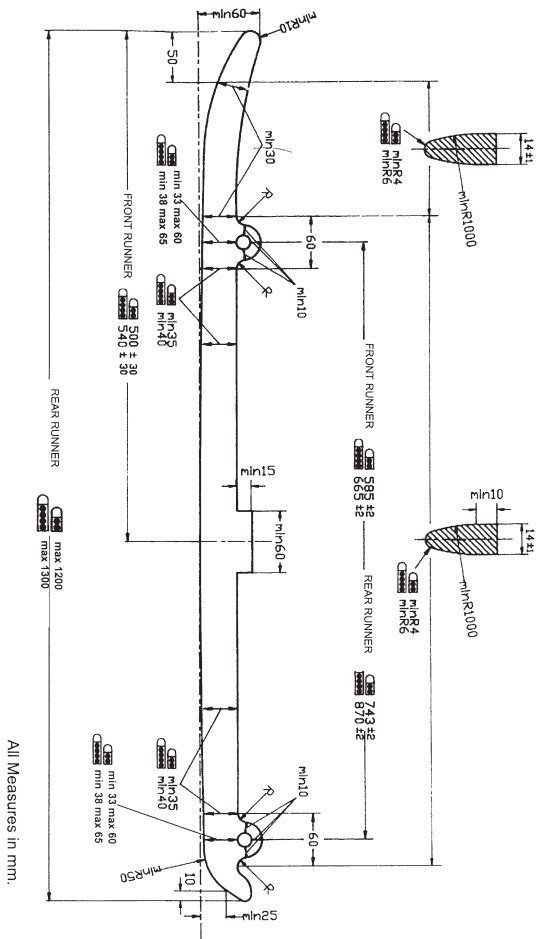

FIG. 10

SECTION C-C

3.6 - BREMSE - BRAKE - FREIN

Fig. 13

Fig. 14

Fig. 15

3.3 ABWEISER vorne, 2er und 4er
Front bumpers, 2 and 4
Butoirs avant, 2 et 4

Ansicht A von Fig. 1
View A of Fig. 1
Vue A de la Fig. 1

Fig. 16

FIGURE 17

FIGURE 18

F.I.B.T. PROPERTIES

HELMET

(left and right side)

50cm²

10cm

5cm

ACTUAL SIZE

FIBT Properties

Top View of Sled

(Not to Scale)

FIBT Race Number & Advertising
(Maximum Size of 2500 sq. cm)

No Advertising Allowed

Available For NF's